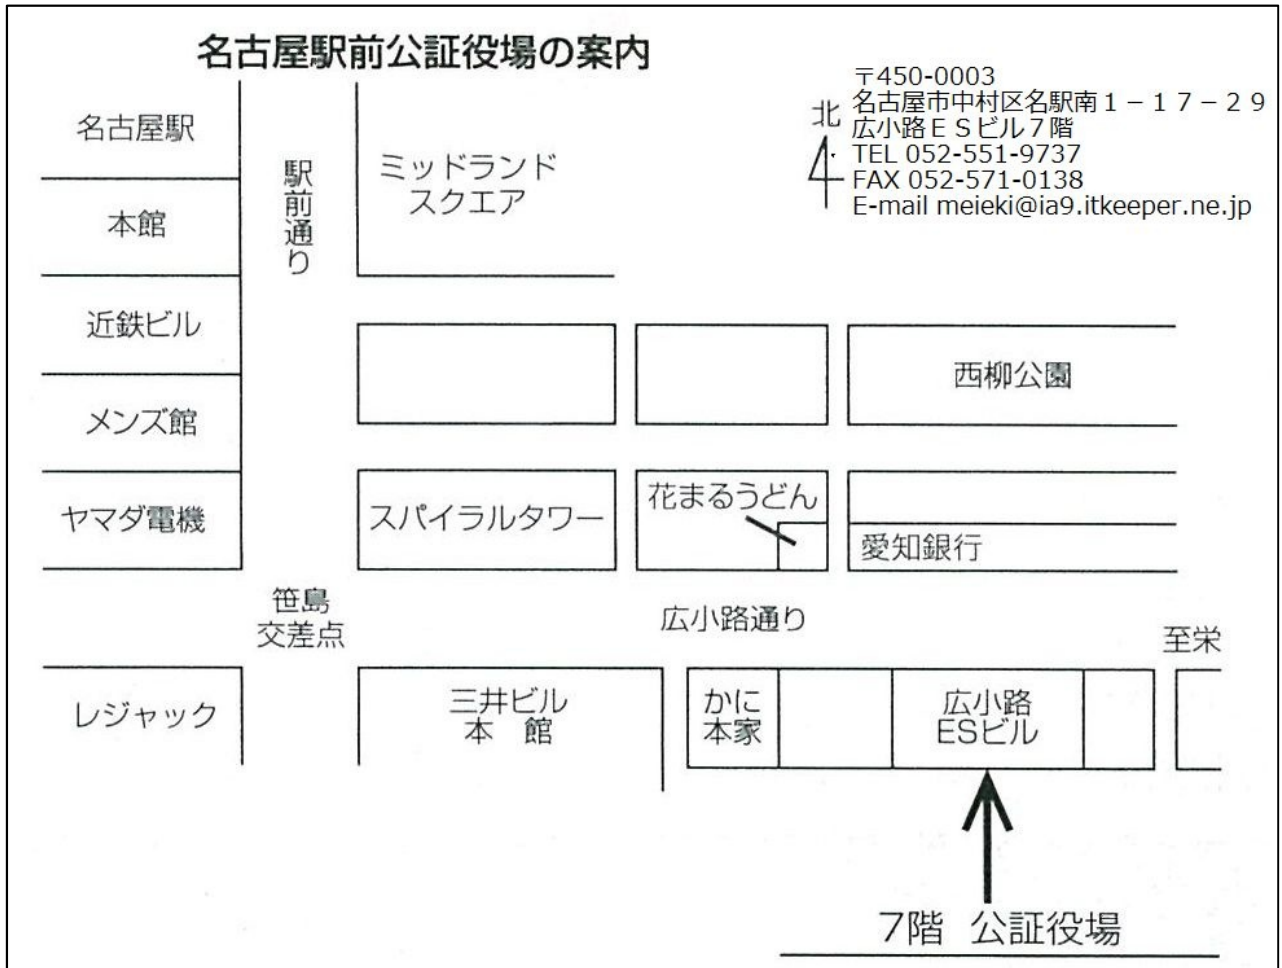

名古屋駅前公証役場の案内

熱田公証役場の案内

葵町公証役場 案内図

● 駐車場は、第一富士ビル地下1階に6台分あります。