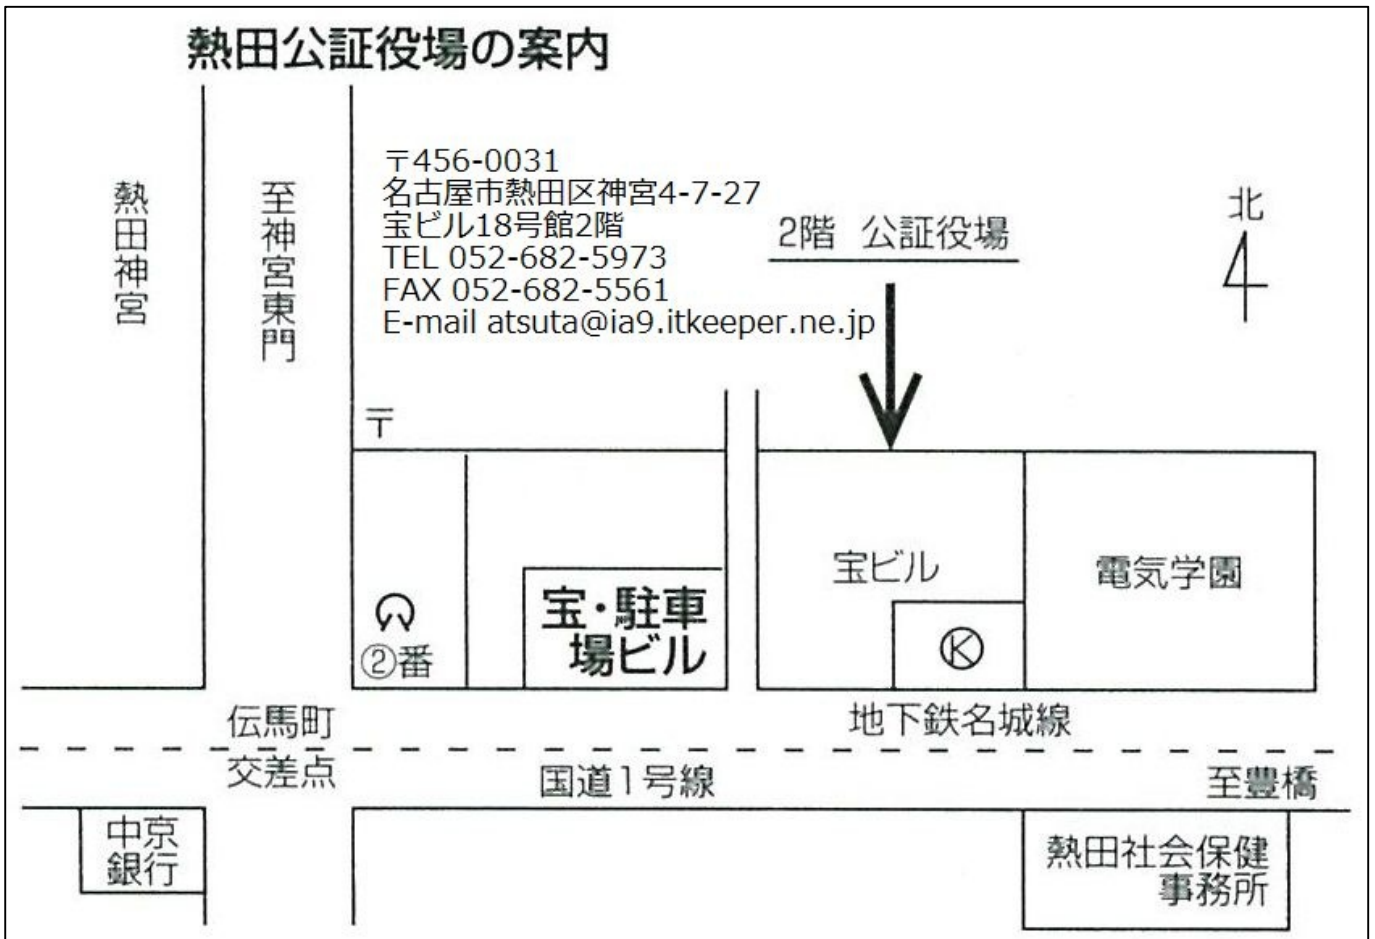

名古屋駅前公証役場の案内

熱田公証役場の案内

葵町公証役場 案内図

● 駐車場は、第一富士ビル地下1階に6台分あります。